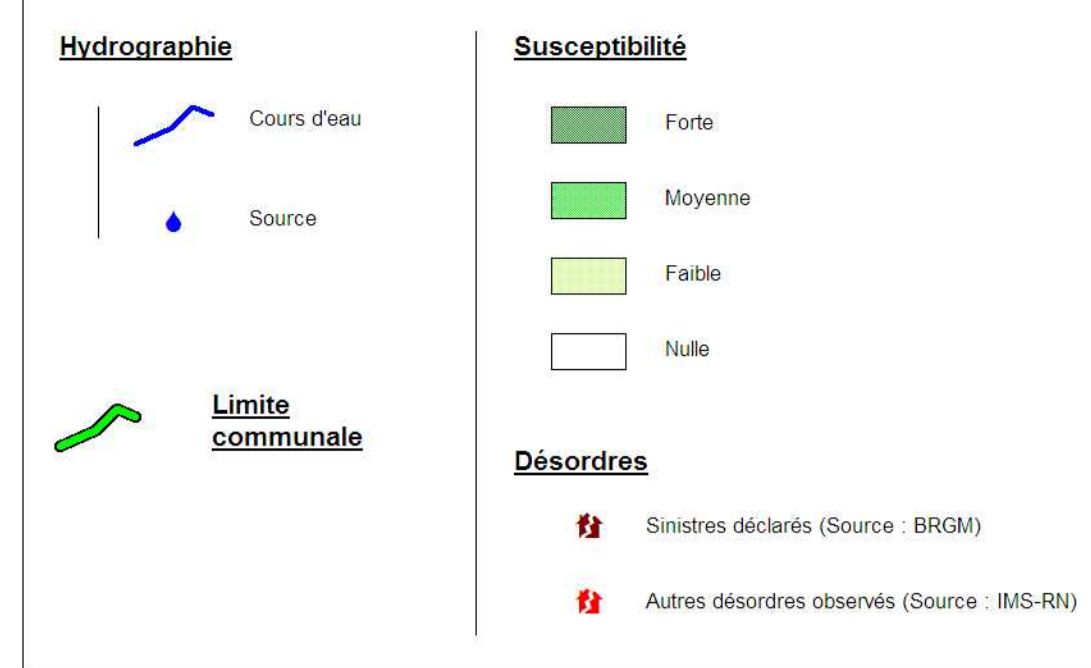

Plan de Prévention des Risques naturels
Mouvements différentiels de terrain liés au
phénomène de retrait-gonflement des argiles

COMMUNE DE MONTFURON

**CARTE INFORMATIVE
DES MOUVEMENTS DE TERRAIN**

Echelle : 1 / 10000

[Vu pour être annexé à l'arrêté préfectoral N° 2010-2059 du 12 octobre 2010](#)

Procédure	Prescription	Enquête publique	Approbation
Elaboration	04 août 2008	11 décembre 2009	12 octobre 2010

Dossier Approuvé - Octobre 2010