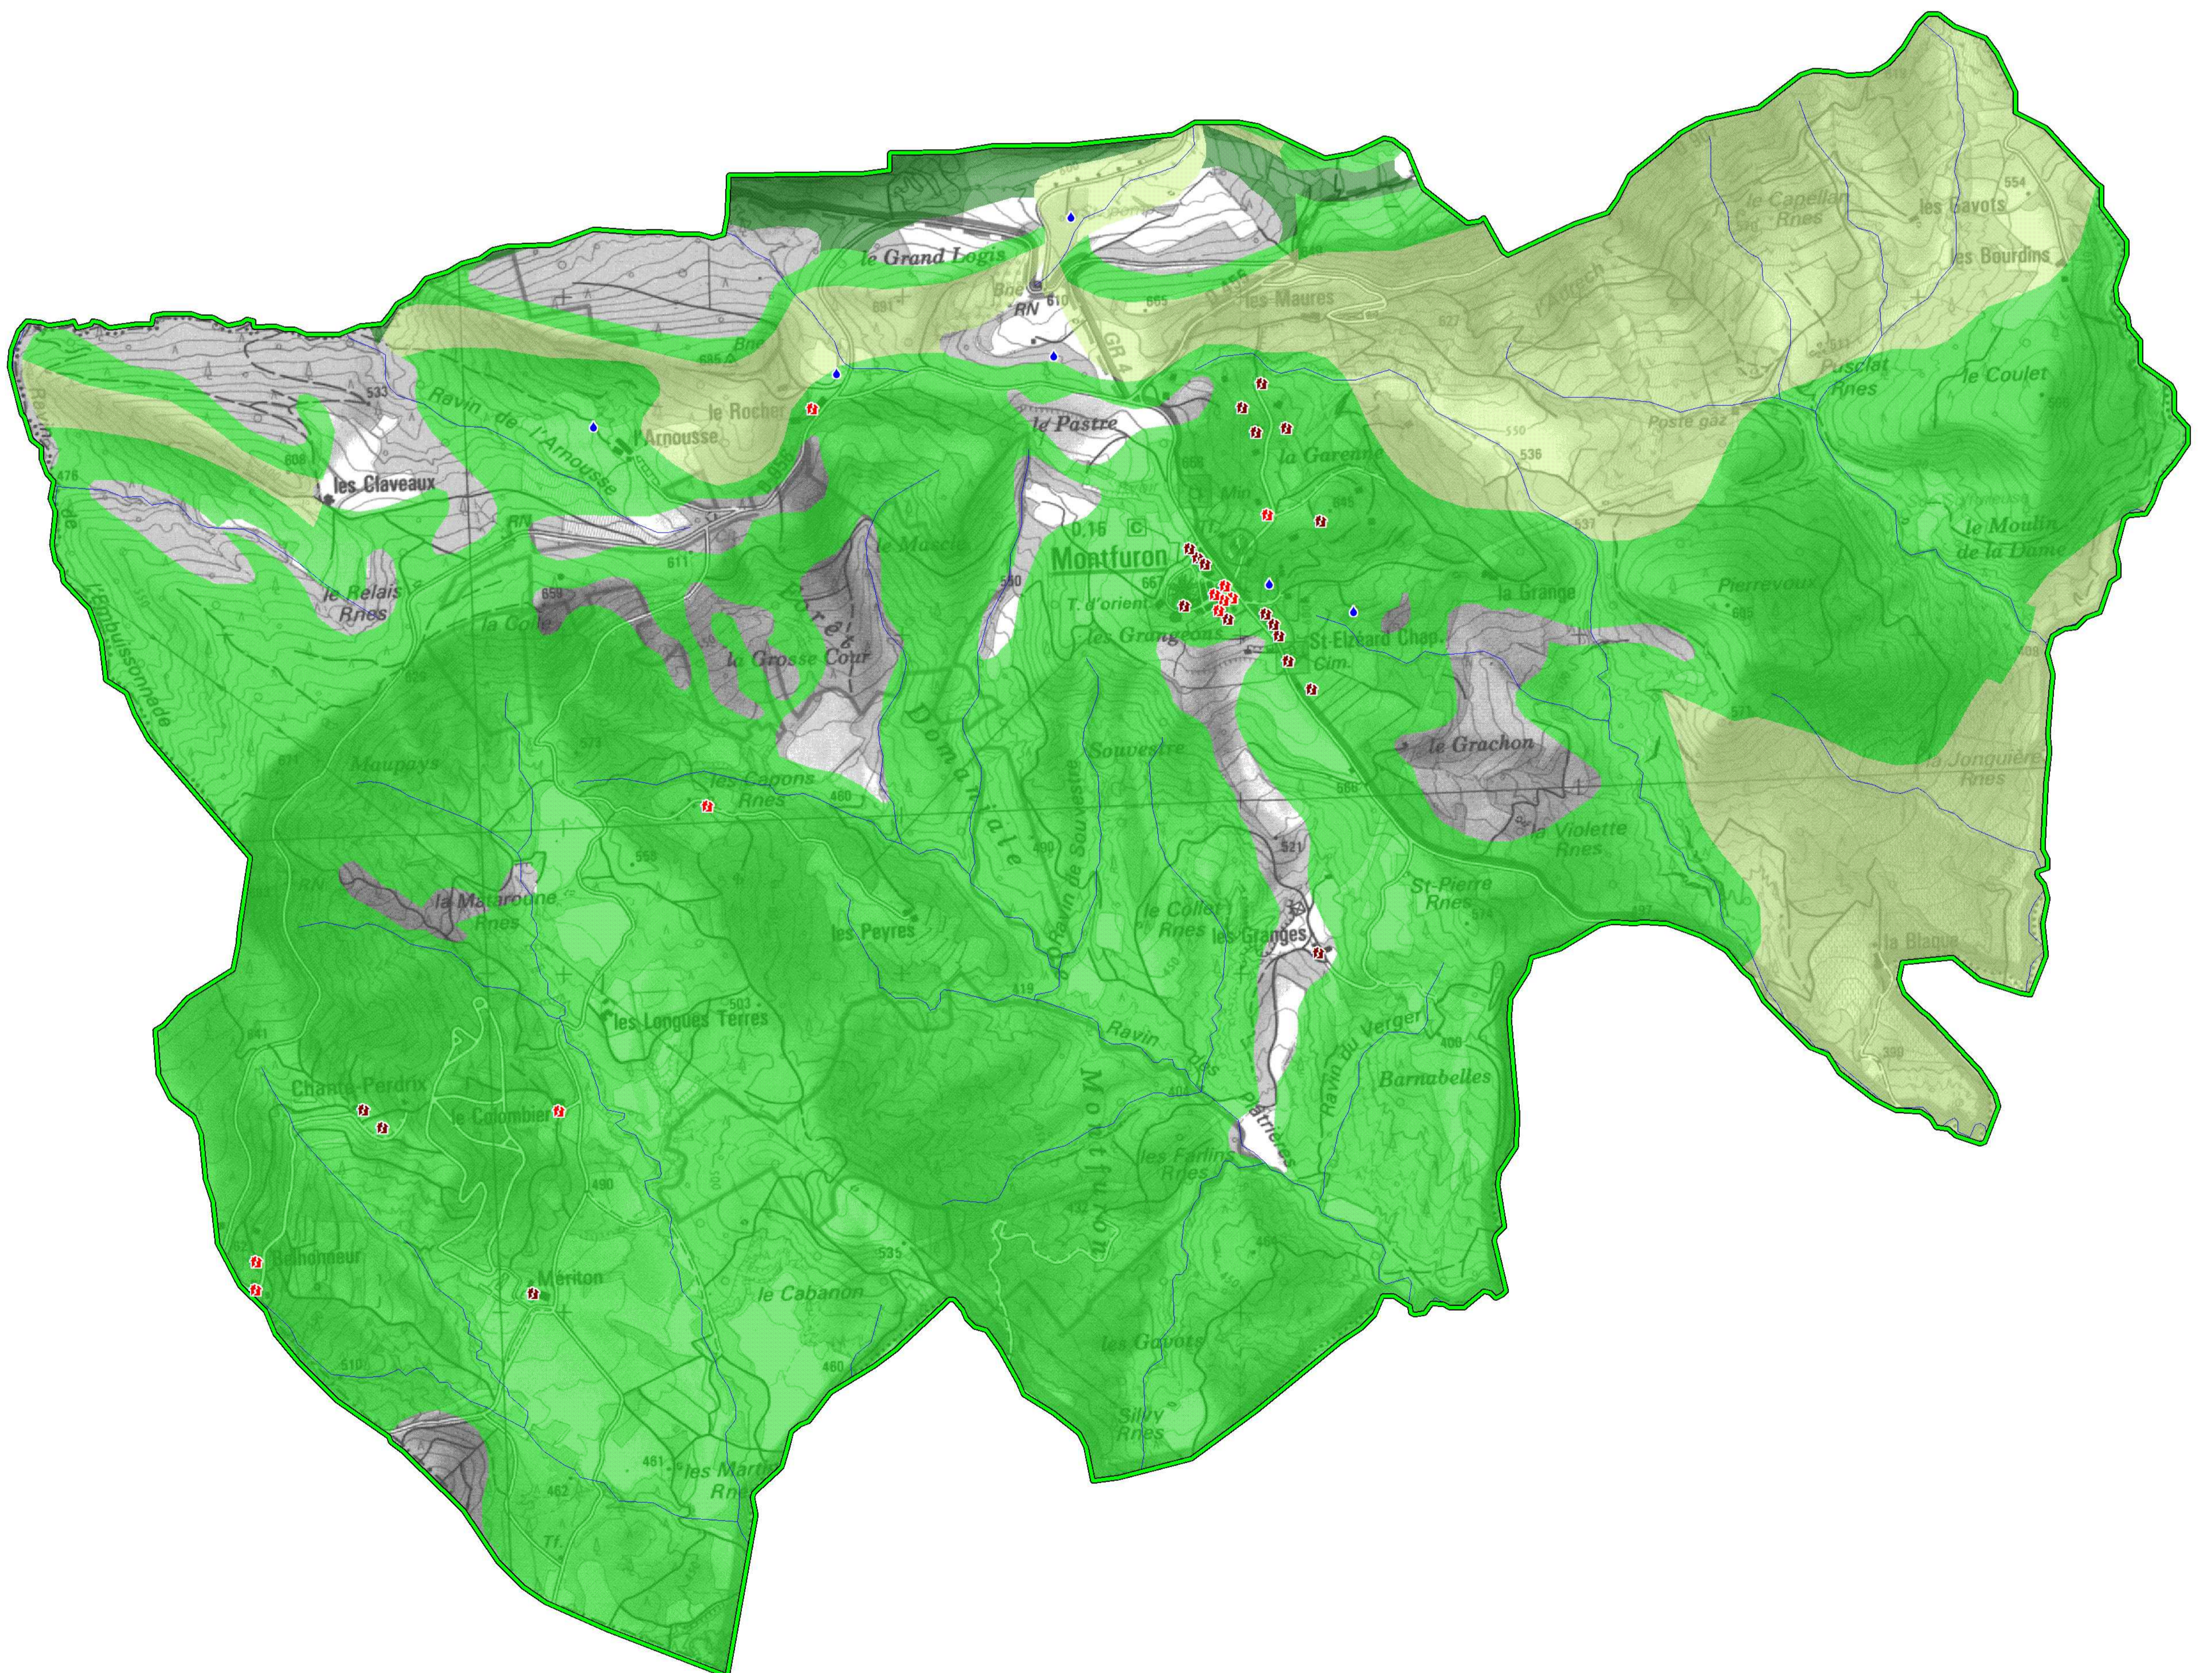

Plan de Prévention des Risques naturels
Mouvements différentiels de terrain liés au
phénomène de retrait-gonflement des argiles

COMMUNE DE MONTFURON

**CARTE INFORMATIVE
DES MOUVEMENTS DE TERRAIN**

Echelle : 1 / 10000

[Vu pour être annexé à l'arrêté préfectoral N° 2010-2059 du 12 octobre 2010](#)

Procédure	Prescription	Enquête publique	Approbation
Elaboration	04 août 2008	11 décembre 2009	12 octobre 2010

Dossier Approuvé - Octobre 2010

1 km